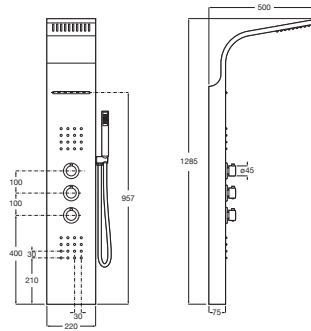

EVOLUTION

Columna de hidromasaje termostática

DIBUJOS TÉCNICOS

CARACTERÍSTICAS

Columna de hidromasaje termostática. Jets integrados y cascada. Incluye ducha de mano, soporte y flexible Neo-Flex satinado de 1,75 m.

Acabado: Acero inoxidable mate

Adecuada para: Ducha

Cascada

Flexible incluido

Funciones de los jets de hidromasaje: Cuello, Lumbar

Grifería: Incluida

Hidromasaje

Longitud del flexible (m): 1,75

Masaje constante

Número de salidas de agua: 5

Número de vías del inversor: 2

Presión mínima requerida (bar): 2

Teléfono de ducha: Incluido

Tipo de grifería: Termostática

Tipo de hidromasaje: Estimulante, Relajante

Repisa

5B4863TP0

Evolution

Columna de hidromasaje en acero inoxidable de líneas contemporáneas que se integra perfectamente en cualquier ambiente de baño. Termostática, con cascada y 2 jets para disfrutar de una agradable ducha.